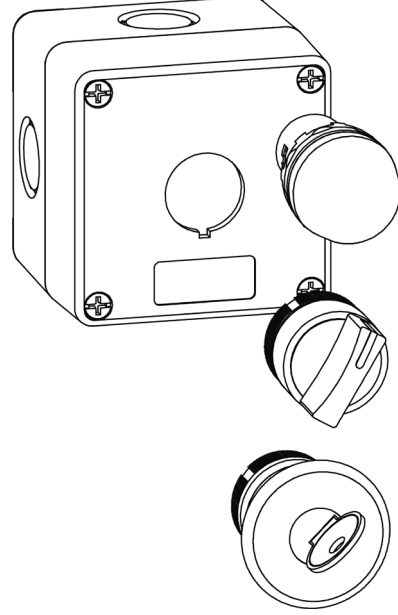

ÜRÜN VERİ SAYFASI

KUTULU ACİL STOP BUTON

TANIM

Ergonomik kullanım ve yüksek darbe mukavemeti.
Koruma sınıfı yüksek gövde ve çevre şartlarına maksimum dayanım.
Montaj kolaylığı.

ÖZELLİKLER

- Ø22 mm düğmeler için uygundur.
- Mekanik darbelere karşı güçlü direnç sağlar.
- Uygun düğmelerle IP65 destekler.

ÜRÜN VERİ SAYFASI

KUTULU ACİL STOP BUTON

BÖLÜMLER VE BOYUTLAR

ÜRÜN KODU	KONTAK	AÇIKLAMA	RENK
LAY2 - KSE542	NC	1'li Mantar Acil Stop Buton	Sarı-Siyah